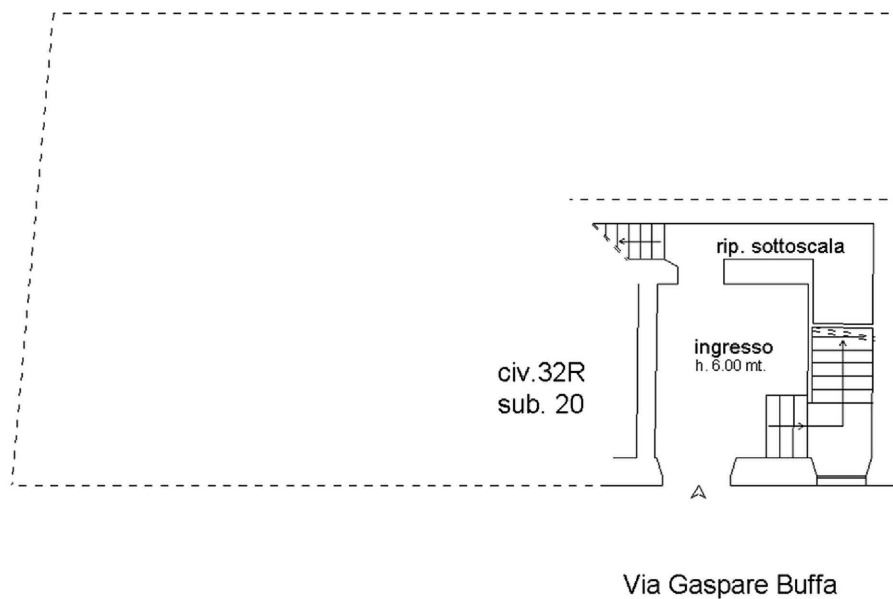

Piano Terra

Piano Primo

Superficie Lorda = 456,99 mq

Superficie Commerciale = 388 mq

Scala 1:200

COMUNE DI GENOVA

VIA GASPARE BUFFA

GIULIA GARBI
agenzia immobiliare