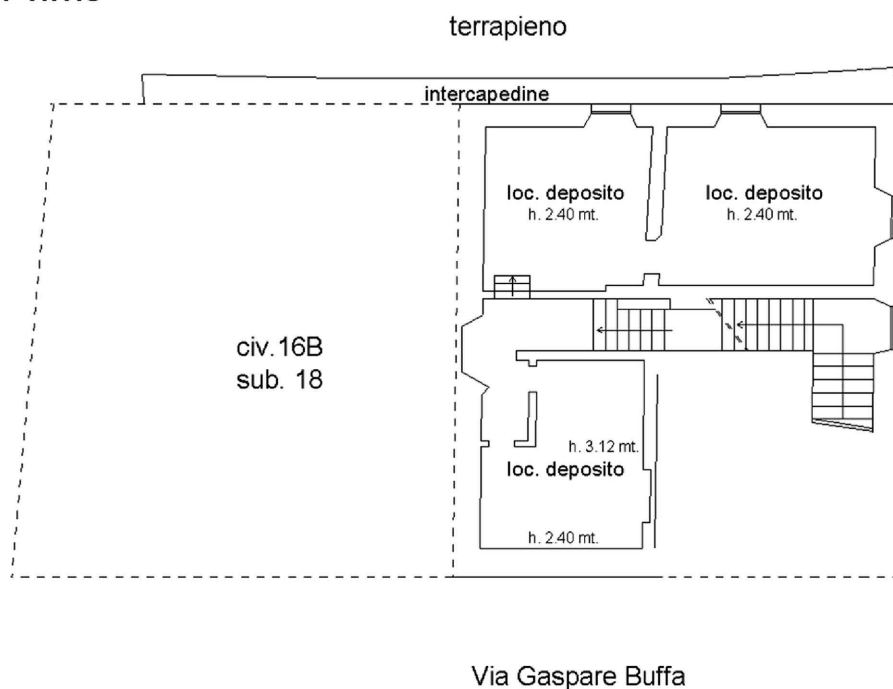

Piano Terra

Piano Primo

Superficie Lorda = 456,99 mq

Superficie Commerciale = 388 mq

Scala 1:200

COMUNE DI GENOVA

VIA GASPARE BUFFA

GIULIA GARBI
agenzia immobiliare