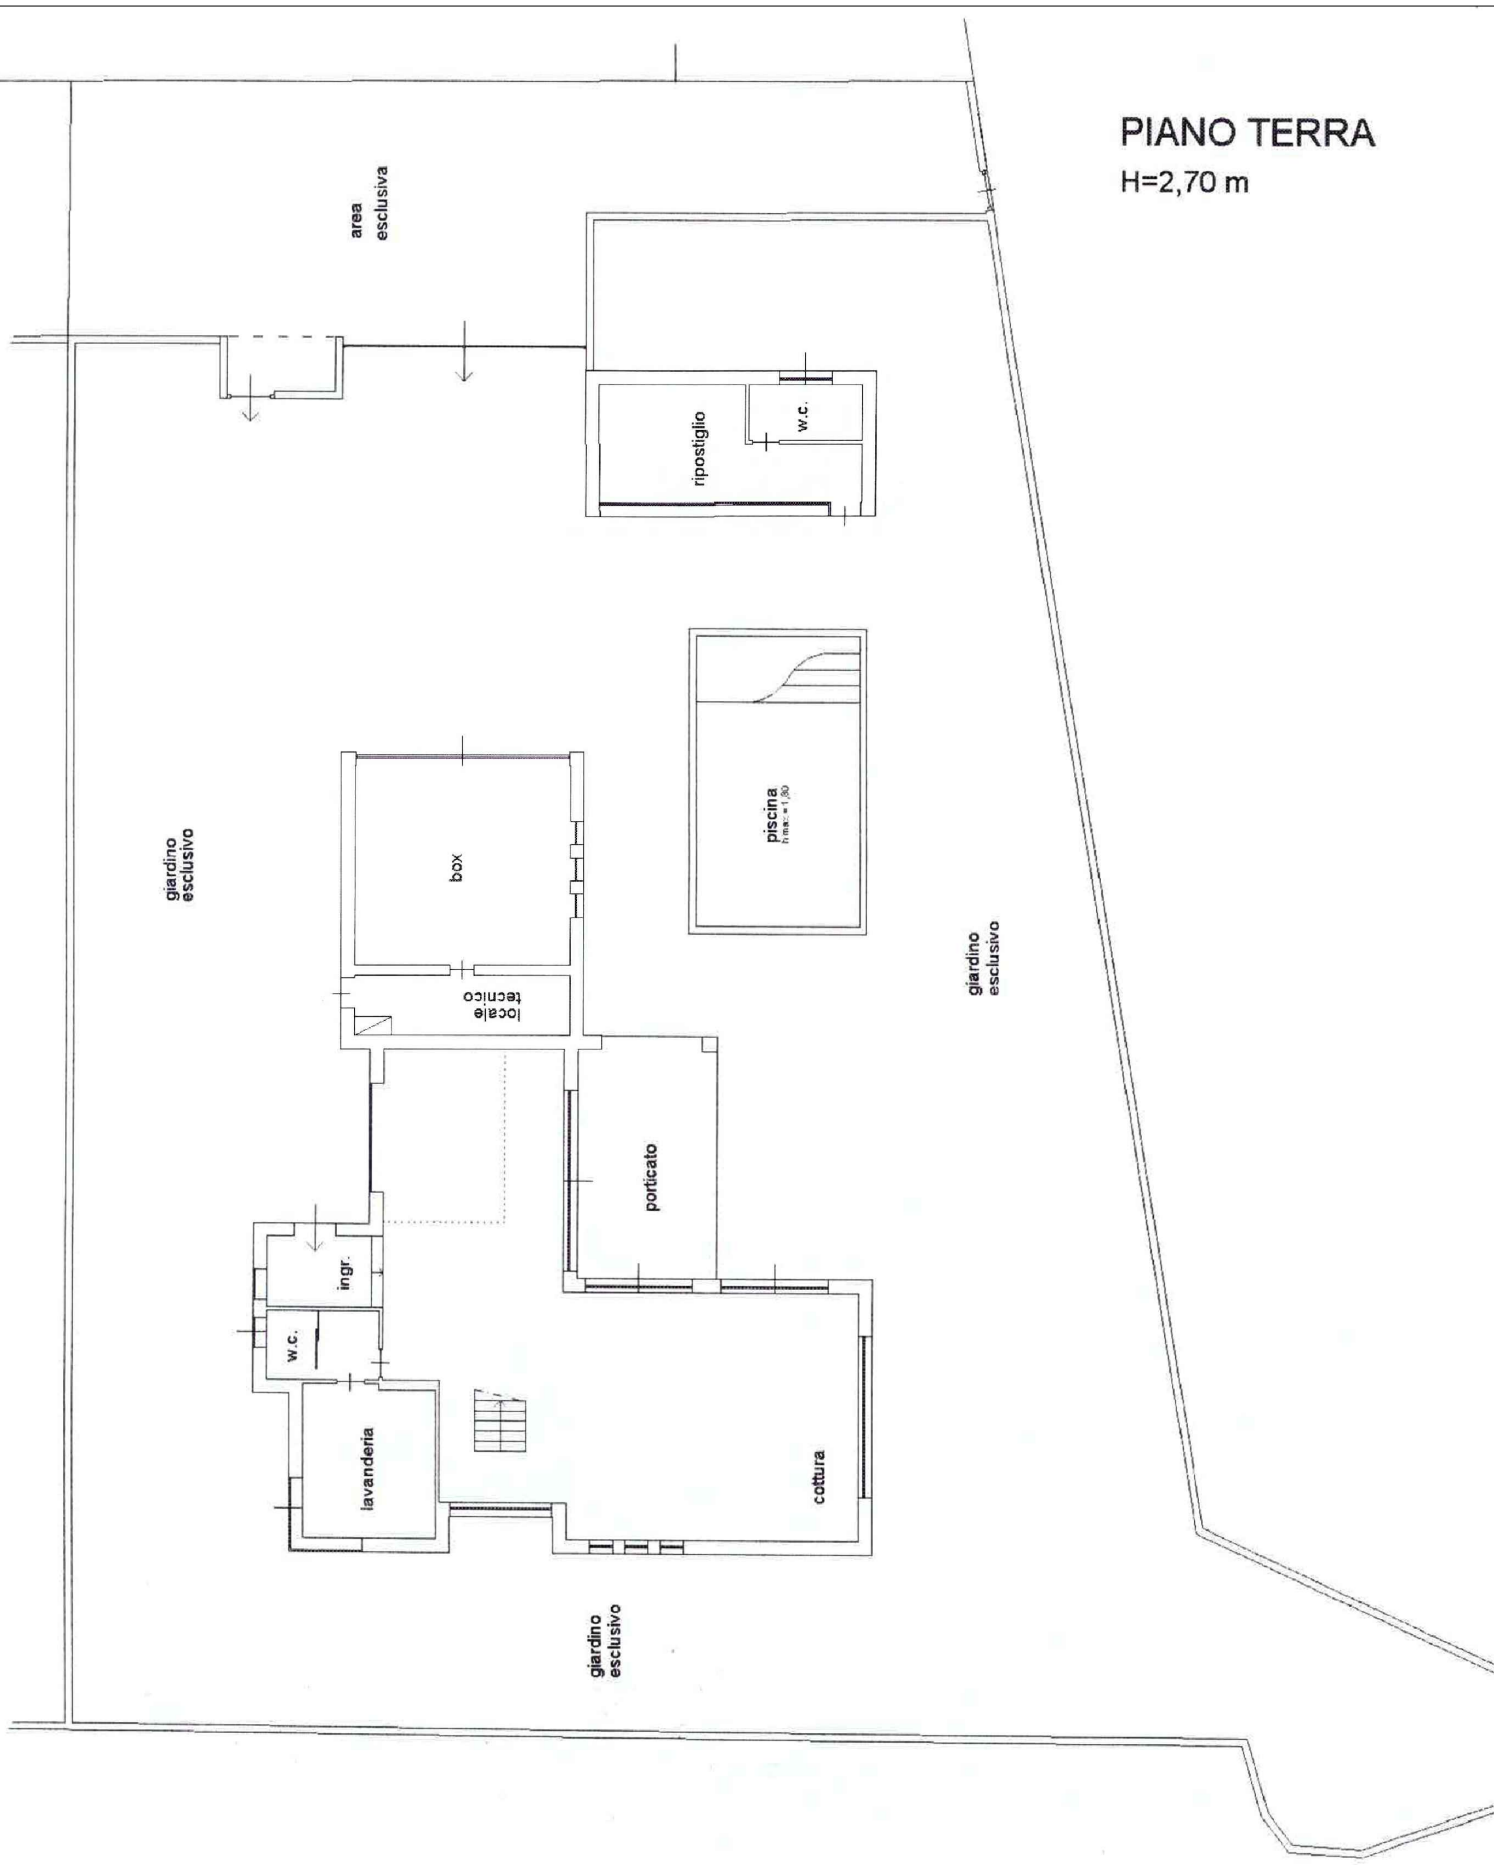

PIANO TERRA

H=2,70 m

Scala 1:200

COMUNE DI CASTELLANZA

VIA LATERALE PIEMONTE

GIULIA GARBI
agenzia immobiliare