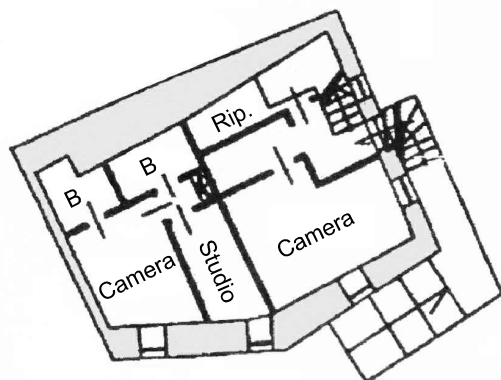

## PIANO TERRA

## PIANO PRIMO

Superficie Lorda:

- Piano Terra = 65,85 mq
- Piano Primo = 45,80 mq
- Balcone (P1) = 2,84 mq

Sup. Commerciale = 101 mq

Scala 1:200

COMUNE DI LA SALLE

VIA OLLIETTI

GIULIA  GARBI  
agenzia immobiliare