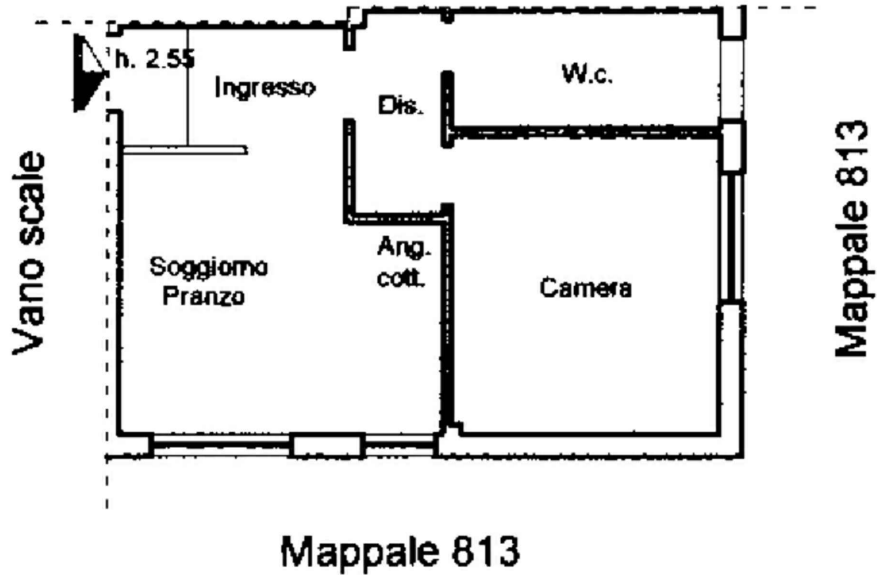

PIANO TERRA  
H = 2.70m

Superficie Lorda:

- Appartamento = 49,15 mq
- Sotto scala = 3,59 mq

Sup. Commerciale App. = 49 mq

Scala 1:100

COMUNE DI LERICI - SAN TERENCEO

VIA DEL GOZZANO

GIULIA  GARBI  
agenzia immobiliare