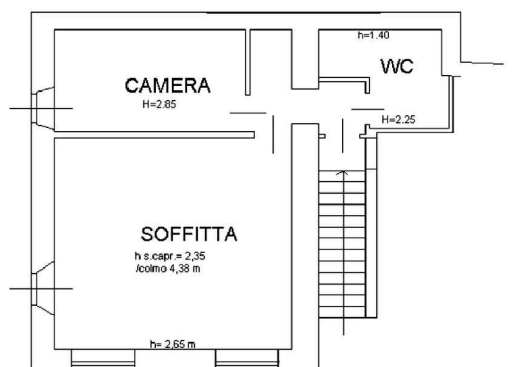

PIANO PRIMO

PIANO SECONDO

Superficie Lorda:

- Piano Terra = 216,80 mq
- Piano Primo = 144,55 mq
- Terrazzo (P1) = 60,95 mq
- Piano Secondo = 85,30 mq

Sup. Commerciale = 416 mq

Scala 1:200

PONZANO MONFERRATO