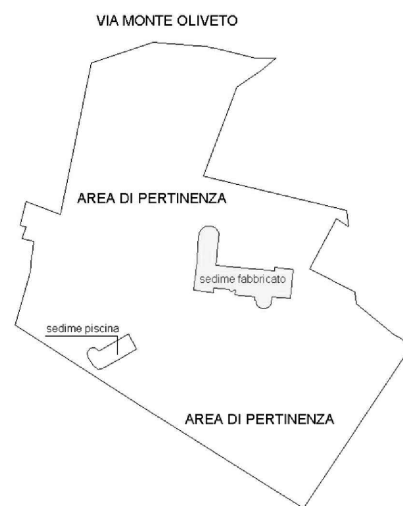

PIANO TERRA

PIANO TERRA

PIANO TERRA

Superficie Lorda:

- Interrato P-1 = 365,80 mq
- Piano Terra = 272,90 mq
- Terrazzi PT = 42,00 mq
- Piano Primo = 237,55 mq
- Terrazzi P1 = 193,35 mq
- Terrazzo P2 = 49,75 mq

Sup. Commerciale Villa = 650 mq

Scala 1:200

COMUNE DI GALBIATE

VIA MONTE OLIVETO

GIULIA  GARBI
agenzia immobiliare